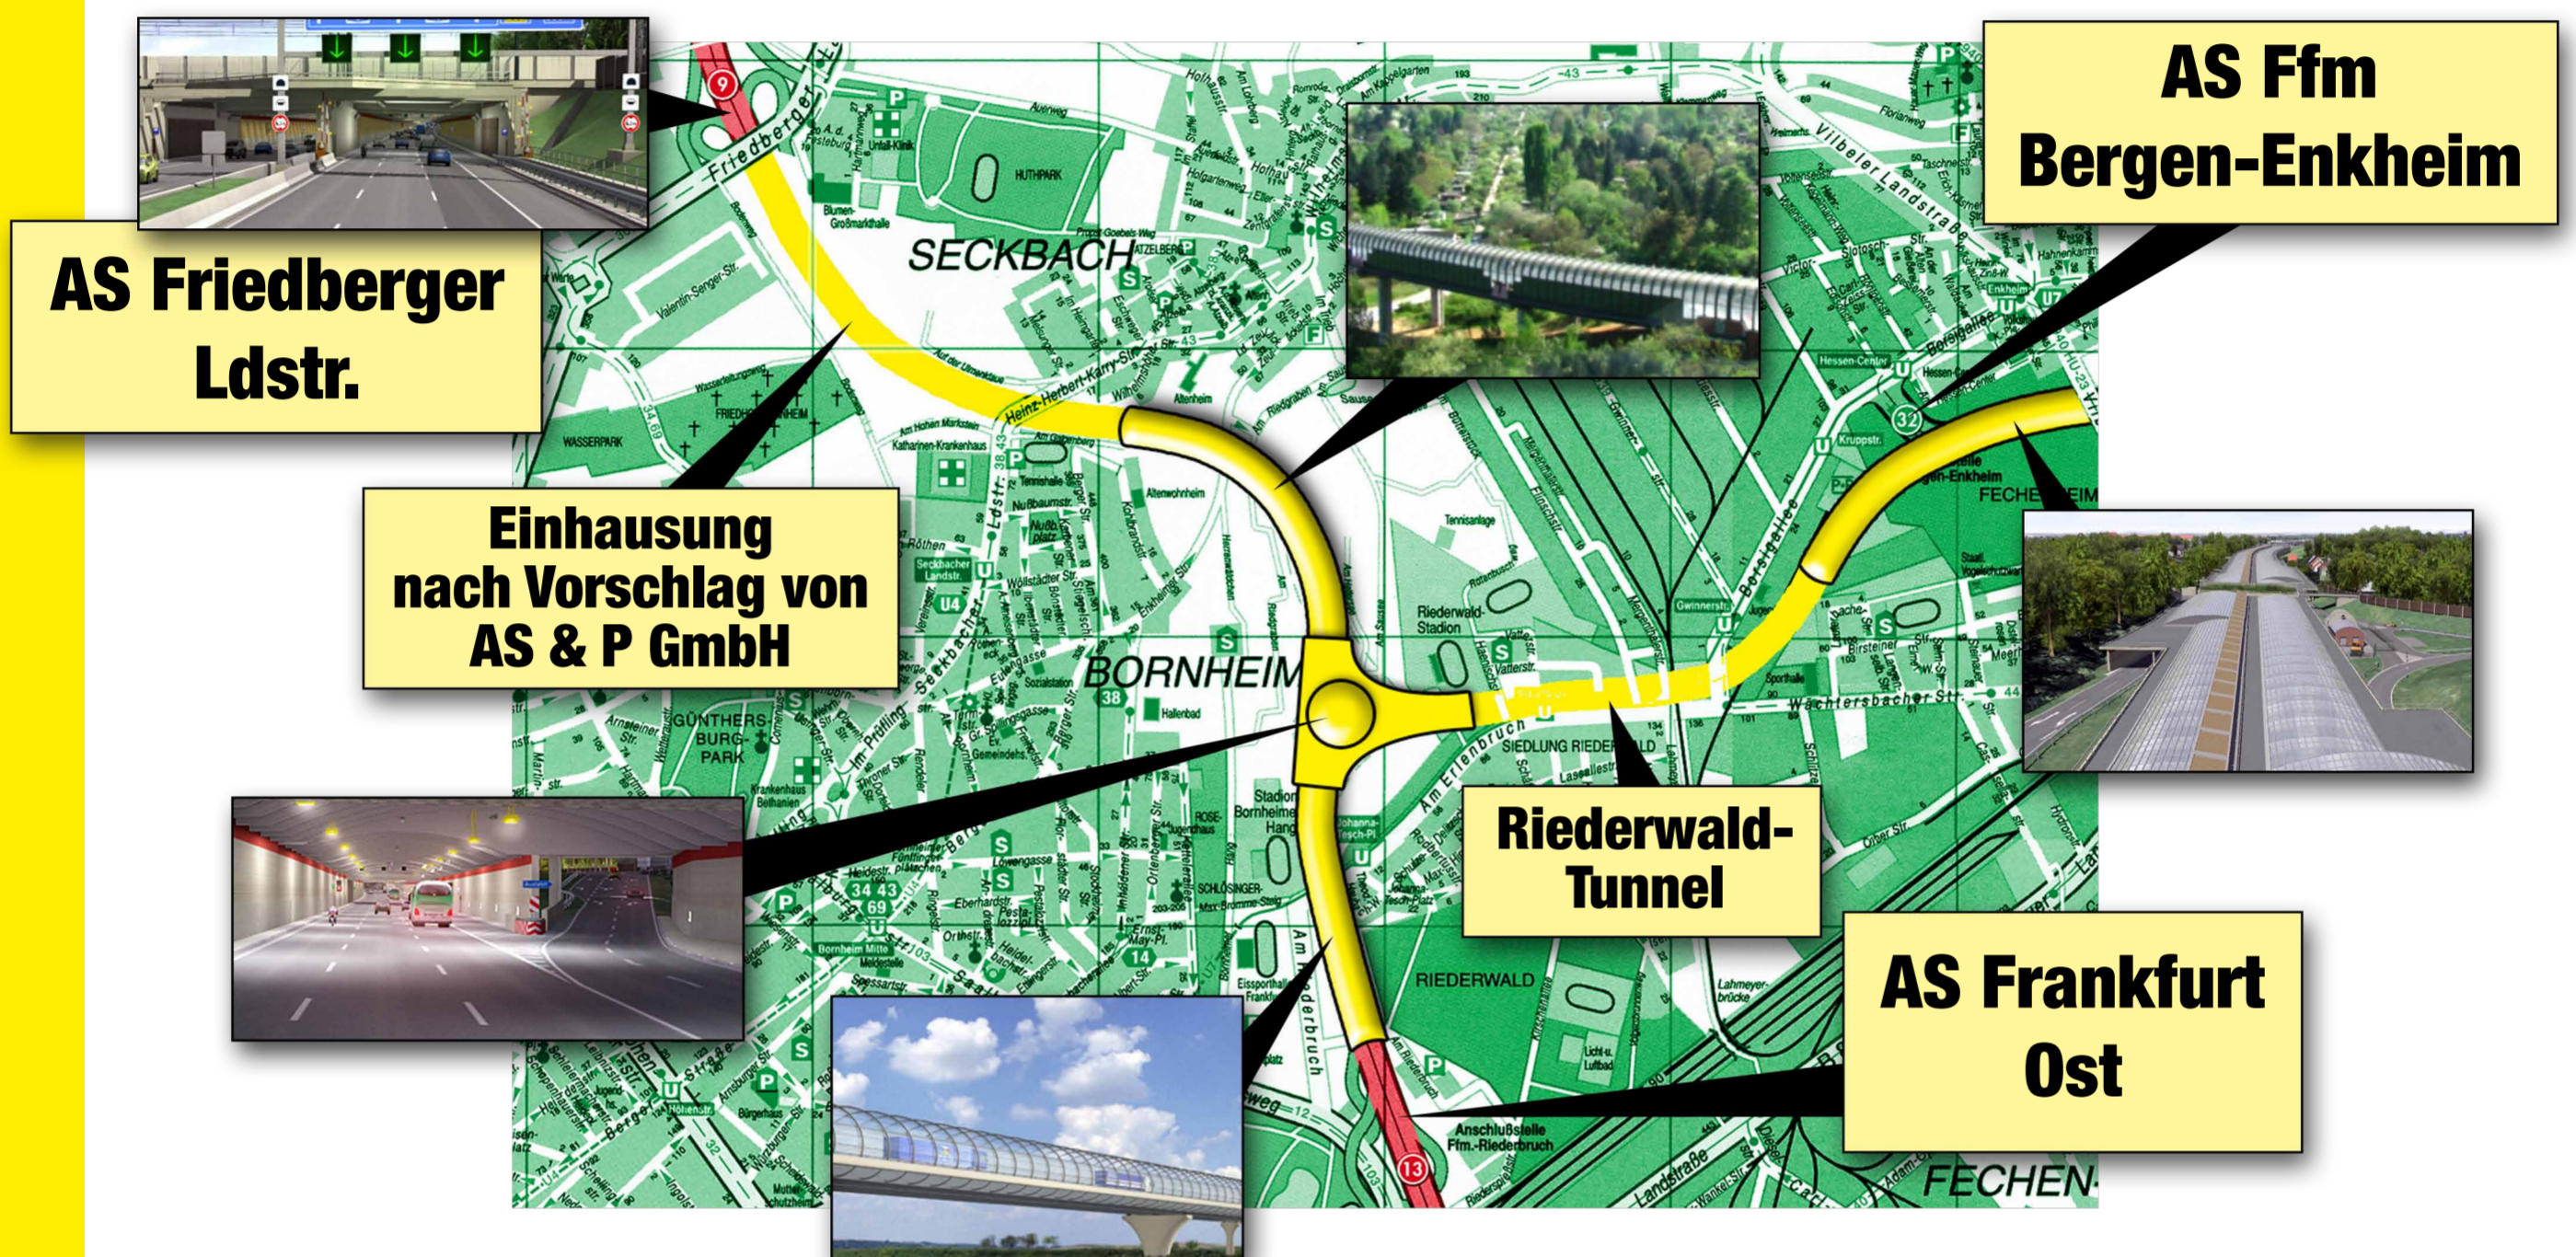

Podiumsdiskussion zur Bundestagswahl 2013

Komplette Einhausung der Autobahnen A 66/A 661 im Frankfurter Osten!

Welche Unterstützung ist von den BundestagskandidatInnen zu erwarten?

Das Aktionsbündnis Unmenschliche Autobahn lädt anlässlich der bevorstehenden Bundestagswahl zu einer Podiumsdiskussion ein:

**Am Montag,
9. September 2013
um 19:30 Uhr**

im Gemeindesaal der Evangelischen Kirchengemeinde Ffm-Bornheim
Große Spillingsgasse 24, Bornheim.

Auf dem Podium werden sprechen:

- Erika Steinbach (MdB) - CDU
- Ulli Nissen - SPD
- Omid Nouripour (MdB) - Die Grünen
- Christoph Schnurr (MdB) - FDP
- Wolfgang Gehrcke (MdB) - Die Linke
- Inge Wendel - Aktionsbündnis Unmenschliche Autobahn
- Moderator: Florian Schwinn
Hessischer Rundfunk.

Aktionsbündnis Unmenschliche Autobahn:

Bürgervereinigung Seckbach e.V., Bürgervereinigung Nordend e.V., BI Inheidener für Lärmschutz, VCD Frankfurt, SDJ - Die Falken - OV Riederwald, Anwohnerinitiative Günthersburgpark, BUND Frankfurt u.a.

Weitere Infos: www.molochautobahn.de